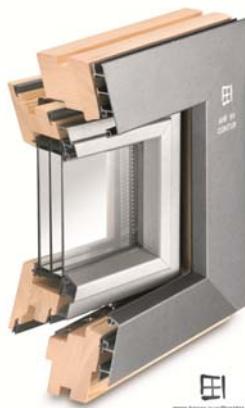

NEU bei uns: ALUMINIUM-HOLZFENSTER

Moderne Aluminium-Holzfenster sind echte High-Tech-Produkte, die viel Wissen rund ums Fenster voraussetzen. Außen sorgt eine robuste, pulverbeschichtete Aluminium-Schale für eine elegante Ansicht und schützt zuverlässig vor Wind und Wetter. Im Raum genießen Sie die wunderschöne, seidenglatte Holzoberfläche.